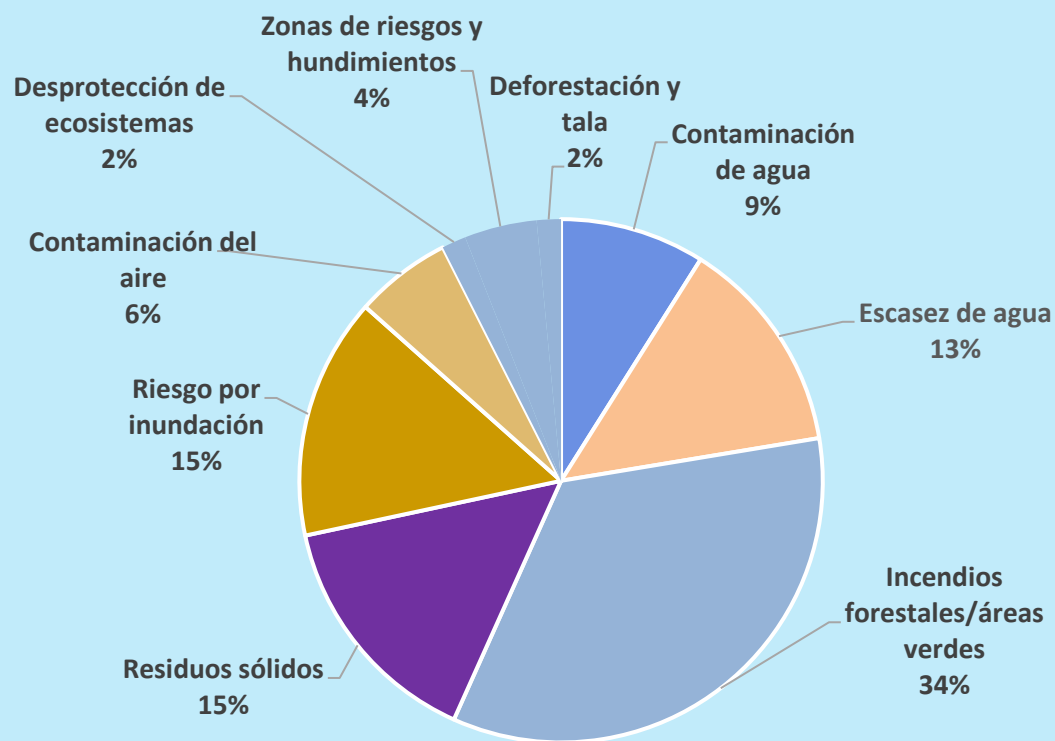

Problemas ambientales en Jalisco

18 de julio de 2022

Un **problema ambiental** es una **alteración o modificación negativa** en el entorno, que afecta elementos naturales. Tiene un alcance que va de lo local a lo global.

ACTUALIZACIÓN

Zona de riesgos

Zapopan

18/07/2022. Desde el Departamento de Producción Forestal de la Universidad de Guadalajara se informó sobre la persistencia de la caída de árboles en el municipio de Zapopan. Según se ahondó, existen dos factores que propician la problemática: plagas existentes y deficiencias en la planeación de las ubicaciones del arbolado.

ESTADÍSTICA

Problemas ambientales en Jalisco según categoría de registro (1 de abril al 18 de julio de 2022)

Fuente: registros en medios de comunicación monitoreados por la Unidad de Análisis y Contexto de la CEDHJ durante los meses de abril a julio de 2022.